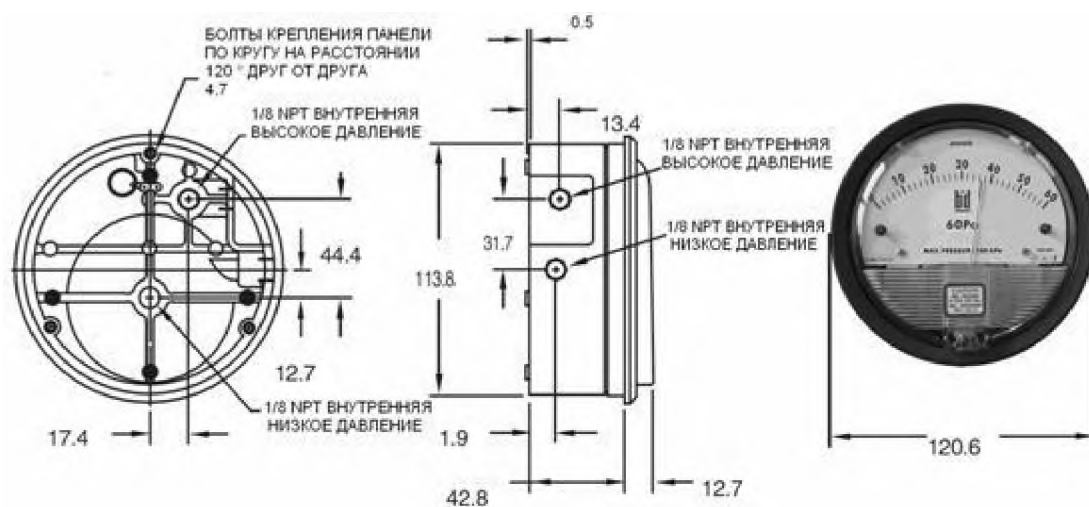

Архангельск (8182)63-90-72
Астана +7(7172)727-132
Белгород (4722)40-23-64
Брянск (4832)59-03-52
Владивосток (423)249-28-31
Волгоград (844)278-03-48
Вологда (8172)26-41-59
Воронеж (473)204-51-73
Екатеринбург (343)384-55-89
Иваново (4932)77-34-06
Ижевск (3412)26-03-58
Казань (843)206-01-48

Калининград (4012)72-03-81
Калуга (4842)92-23-67
Кемерово (3842)65-04-62
Киров (8332)68-02-04
Краснодар (861)203-40-90
Красноярск (391)204-63-61
Курск (4712)77-13-04
Липецк (4742)52-20-81
Магнитогорск (3519)55-03-13
Москва (495)268-04-70
Мурманск (8152)59-64-93
Набережные Челны (8552)20-53-41

Нижний Новгород (831)429-08-12
Новокузнецк (3843)20-46-81
Ново-сибирск (383)227-86-73
Орел (4862)44-53-42
Оренбург (3532)37-68-04
Пенза (8412)22-31-16
Пермь (342)205-81-47
Ростов-на-Дону (863)308-18-15
Рязань (4912)46-61-64
Самара (846)206-03-16
Санкт-Петербург (812)309-46-40
Саратов (845)249-38-78

Смоленск (4812)29-41-54
Сочи (862)225-72-31
Ставрополь (8652)20-65-13
Тверь (4822)63-31-35
Томск (3822)98-41-53
Тула (4872)74-02-29
Тюмень (3452)66-21-18
Ульяновск (8422)24-23-59
Уфа (347)229-48-12
Челябинск (351)202-03-61
Череповец (8202)49-02-64
Ярославль (4852)69-52-93